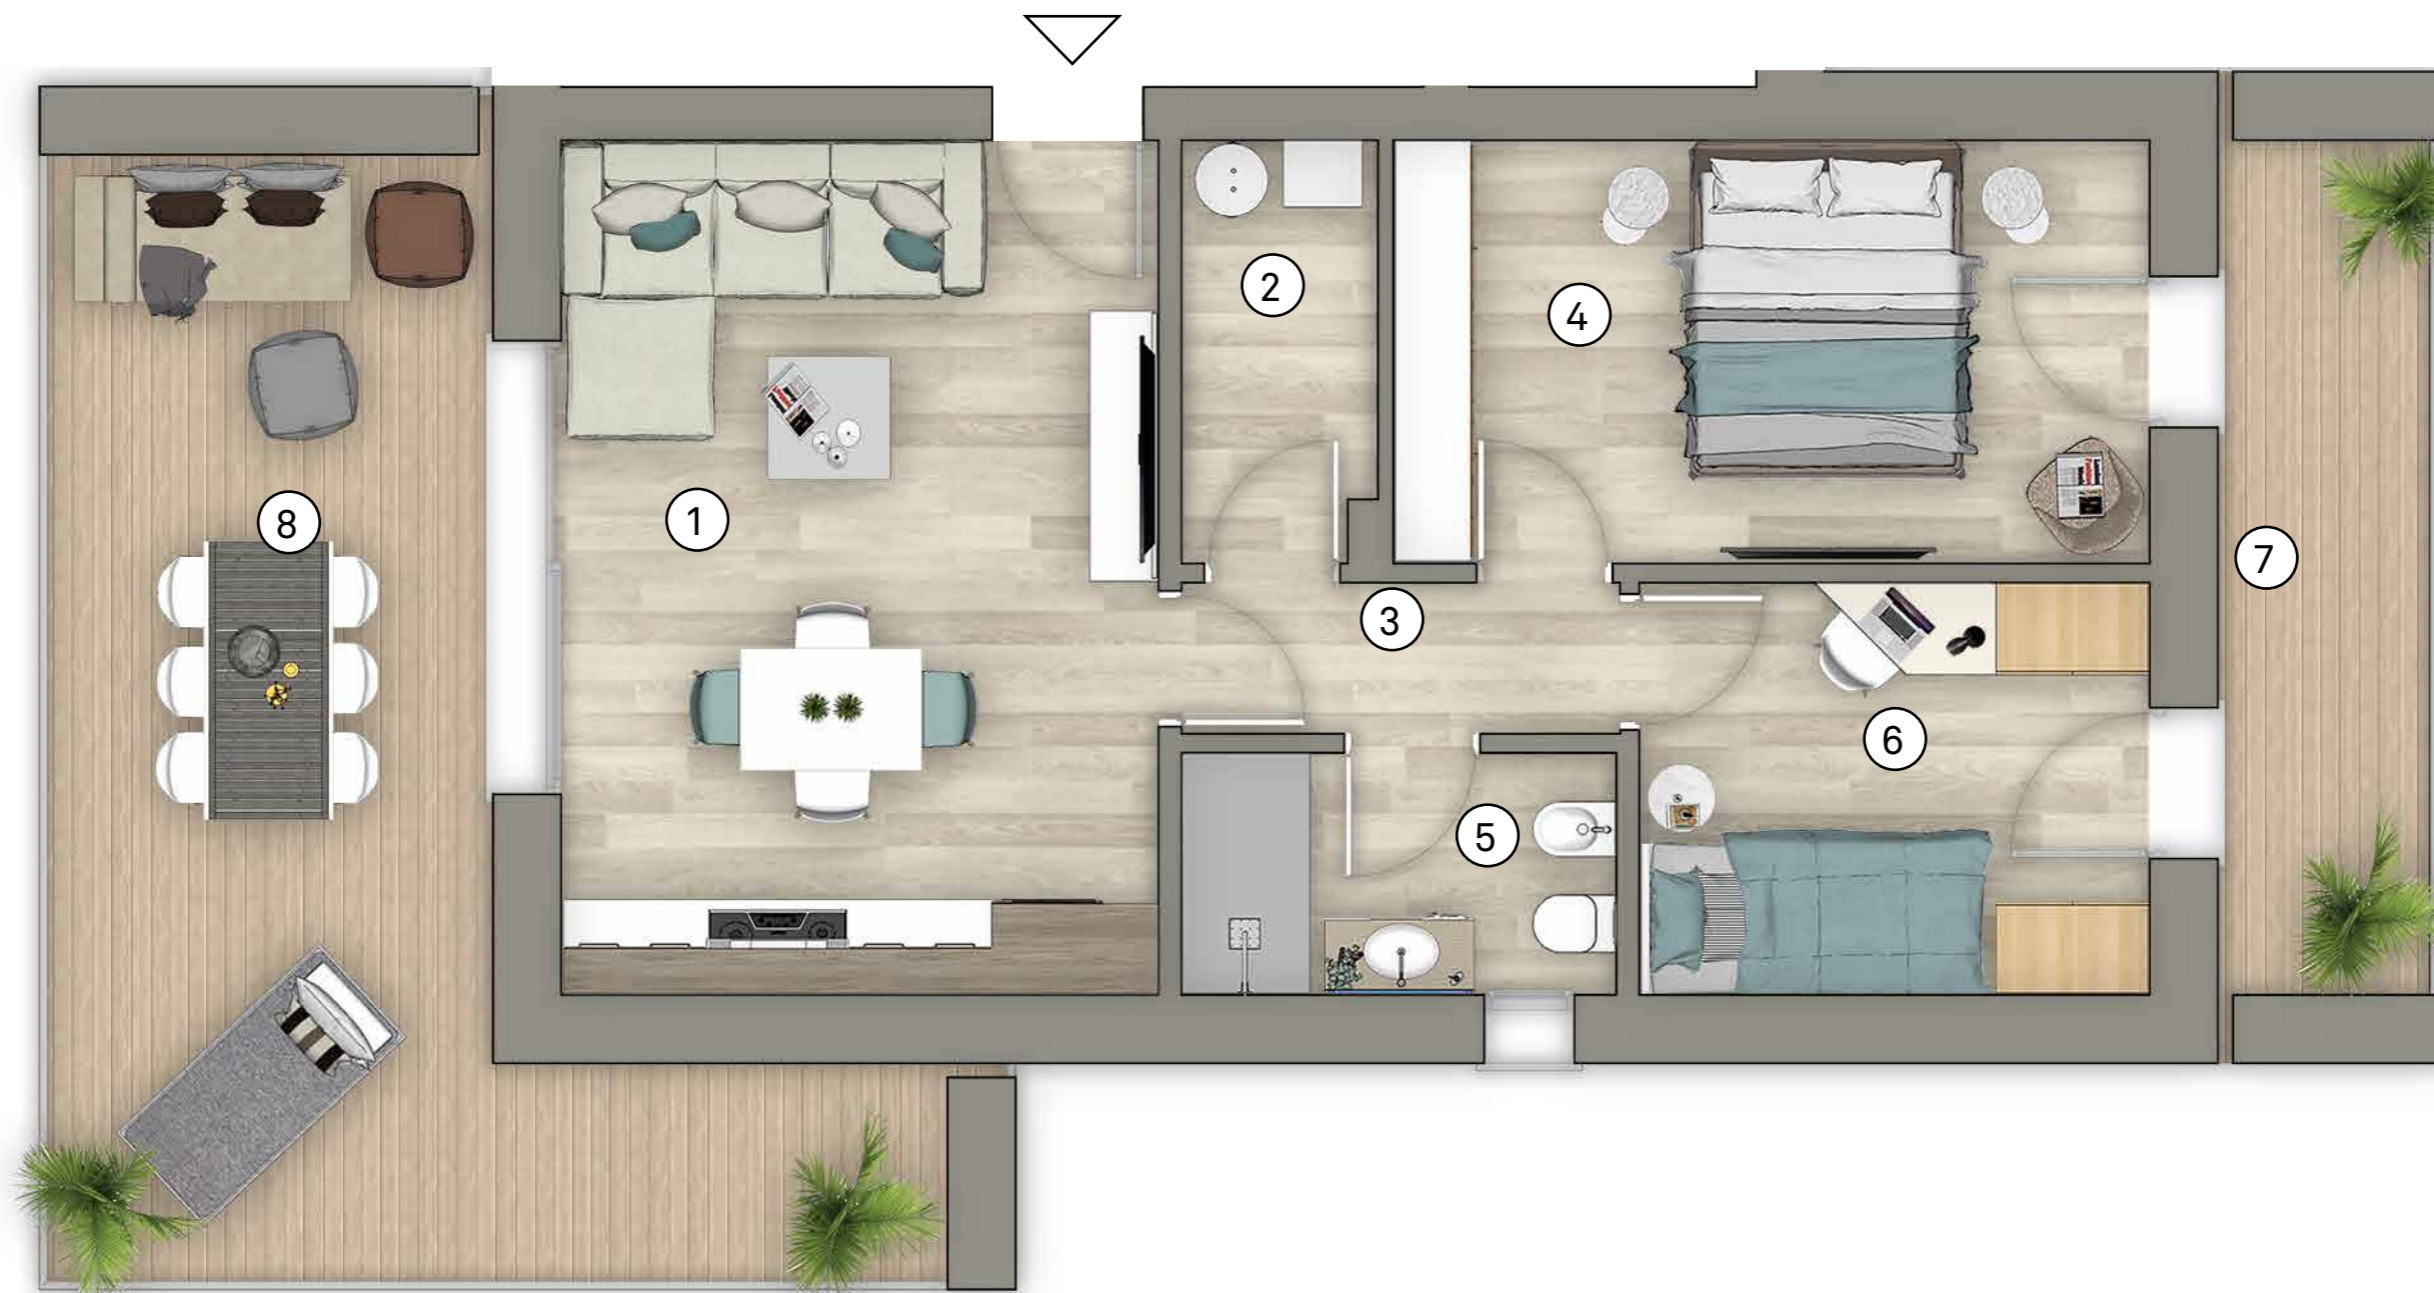

Appartamento 20

Pianta Piano Settimo

PROSPETTO EST

SCALA 1:50

SUPERFICIE TOTALE 90,15 MQ

- 1 Soggiorno-cucina 22,32 MQ
- 2 Vano tecnico 3,56 MQ
- 3 Disimpegno 2,90 MQ
- 4 Camera 14,00 MQ
- 5 Bagno 4,60 MQ
- 6 Camera 9,20 MQ
- 7 Terrazza 7,91 MQ
- 8 Terrazza 25,66 MQ