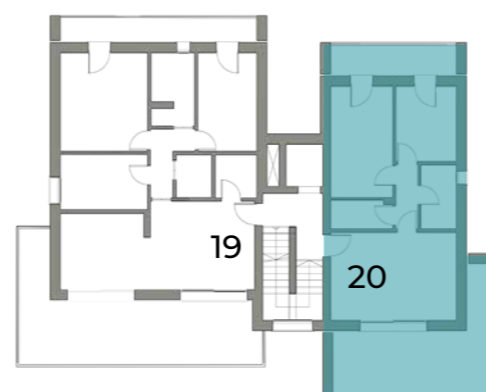

Appartamento 20

Pianta Piano Settimo

PROSPETTO EST

SCALA 1:50

SUPERFICIE TOTALE 90,15 MQ

- 1 Soggiorno-cucina 22,32 MQ
- 2 Vano tecnico 3,56 MQ
- 3 Disimpegno 2,90 MQ
- 4 Camera 14,00 MQ
- 5 Bagno 4,60 MQ
- 6 Camera 9,20 MQ
- 7 Terrazza 7,91 MQ
- 8 Terrazza 25,66 MQ